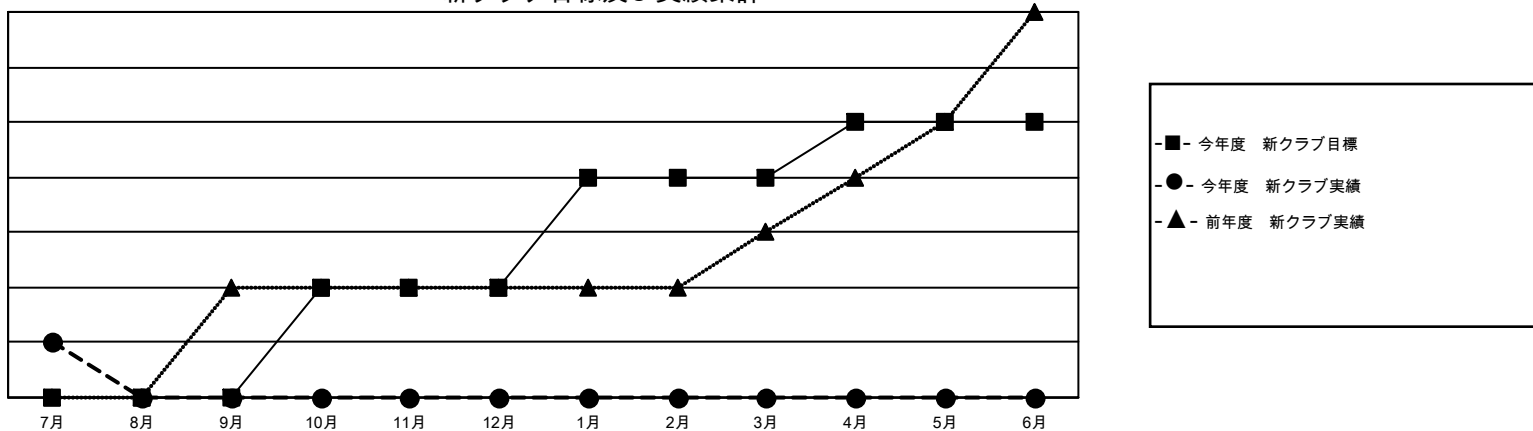

GMT MONTHLY MEMBERSHIP PROGRESS REPORT

Results as of: 7/31/2024

Multiple District 335

LOCATION: JAPAN

GMT: OPEN

GMT会則地域 5 - J

クラブ				名			
結果 : 2024-2025				結果 : 2024-2025			
四半期	新クラブ目標	新クラブ	解散クラブ	四半期	会員純増目標	会員増強実績	退会者 (転籍を含む) 実際
7月/8月/9月	0	1	0	7月/8月/9月	245	230	128
10月/11月/12月	2	0	0	10月/11月/12月	475	0	0
1月/2月/3月	2	0	0	1月/2月/3月	280	0	0
4月/5月/6月	1	0	0	4月/5月/6月	235	0	0

新クラブ目標及び実績累計