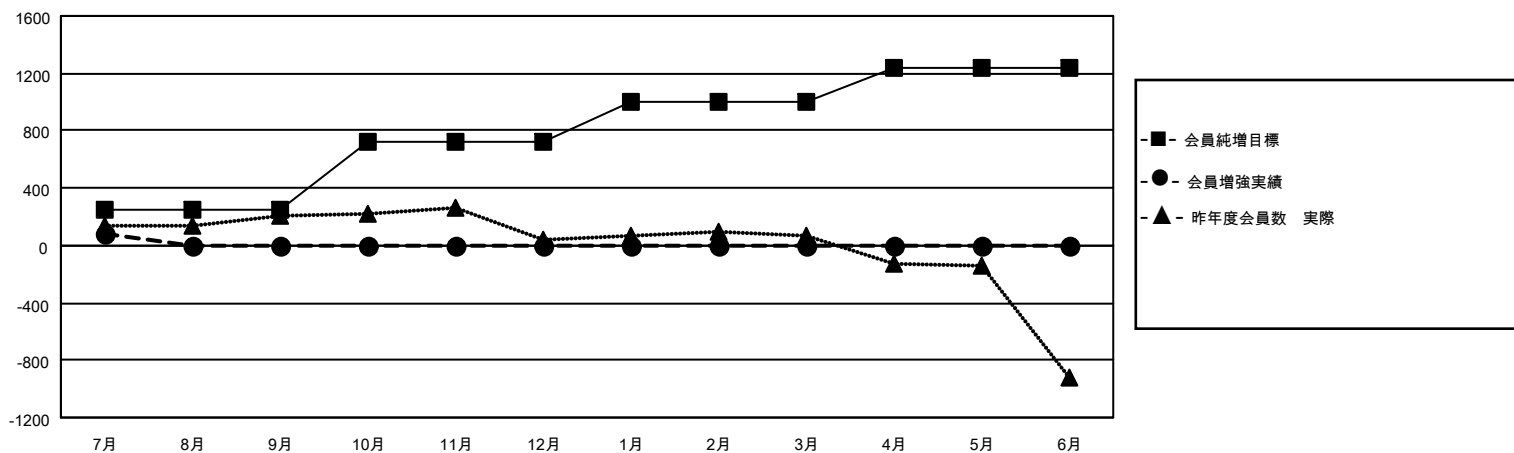

GMT MONTHLY MEMBERSHIP PROGRESS REPORT

Results as of: 7/31/2024

Multiple District 335

LOCATION: JAPAN

GMT: OPEN

GMT会則地域 5 - J

クラブ				名			
結果 : 2024-2025				結果 : 2024-2025			
四半期	新クラブ目標	新クラブ	解散クラブ	四半期	会員純増目標	会員増強実績	退会者 (転籍を含む) 実際
7月/8月/9月	0	1	0	7月/8月/9月	245	230	128
10月/11月/12月	2	0	0	10月/11月/12月	475	0	0
1月/2月/3月	2	0	0	1月/2月/3月	280	0	0
4月/5月/6月	1	0	0	4月/5月/6月	235	0	0

新クラブ目標及び実績累計

会員目標及び実績累計

解散クラブ: 0	90 CLUBS OF 356 一名以上の新会員を登録	男女別
		男性 9,724 (78.22%)
		女性 2,707 (21.78%)
退会者	会員累計データを見るには、ここをクリック	世帯主/家族会員合計 3,067
物故会員 8		国際会費半額の家族会員 1,667
クラブ解散 0		
その他 116		
合計 124		